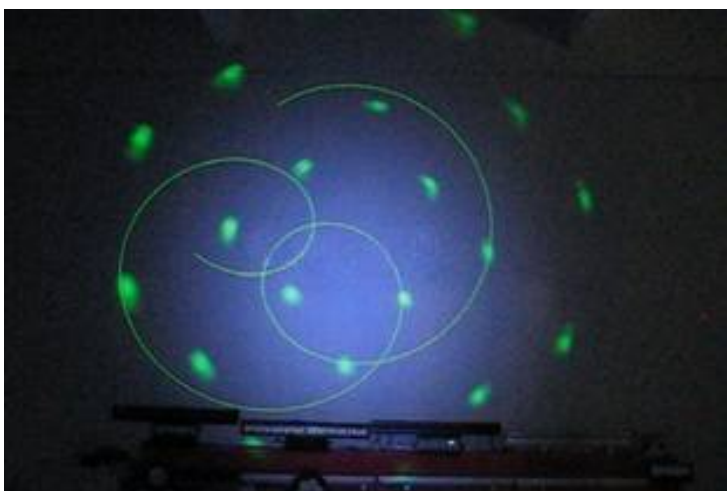

Характеристики

Источник света:

Led + лазера: зеленый лазер (532nm 20mW), 5мм белые светодиоды (90шт), наивысшая мощность 3-в-1 LED-3W

Продолжительность жизни: ≥ 20000 часов.